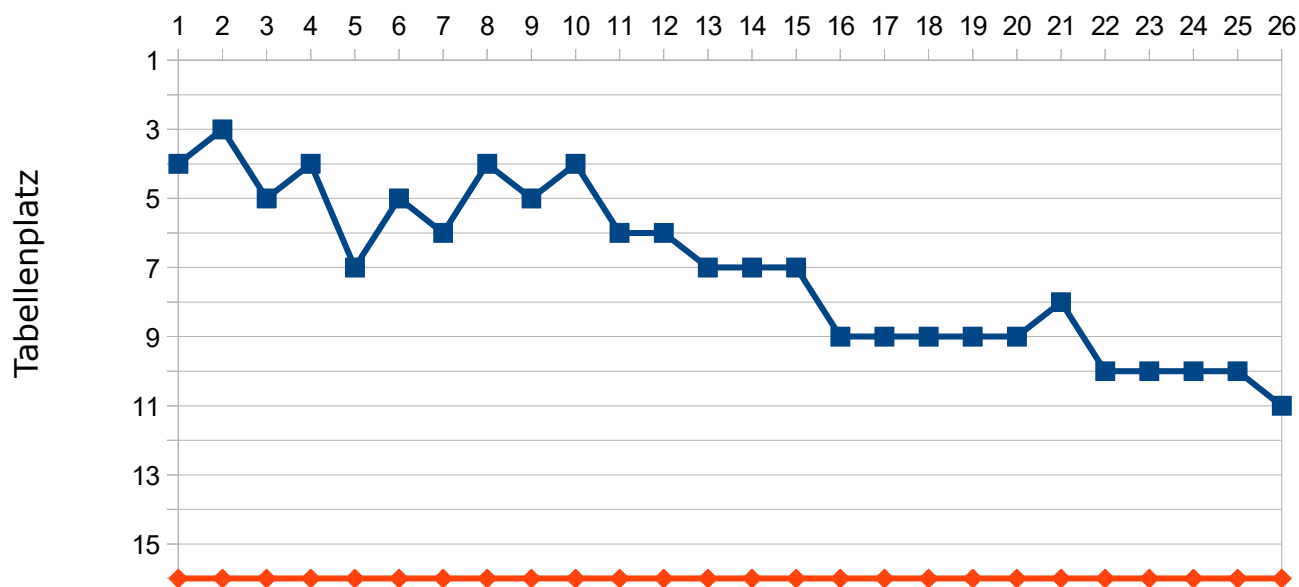

TEAMVERGLEICH

Tabellenplatz	Punkte	Tore
11	32	49:55

Top 3 Torjäger

Andreas Gerdes-Wurpts	13
Maik Miller	7
Dennis Iwastschenko	6

Die letzten 3 Spiele

S
U
N

1:2

2:3

0:2

Tabellenplatz	Punkte	Tore
16	0	16:138

Top 3 Torjäger

Enno Bredefeld	4
Levin Hentschel	3
Maurice Smytzek	2

Die letzten 3 Spiele

S
U
N

2:6

2:6

1:4

Tabellenplatzentwicklung

Spieltag